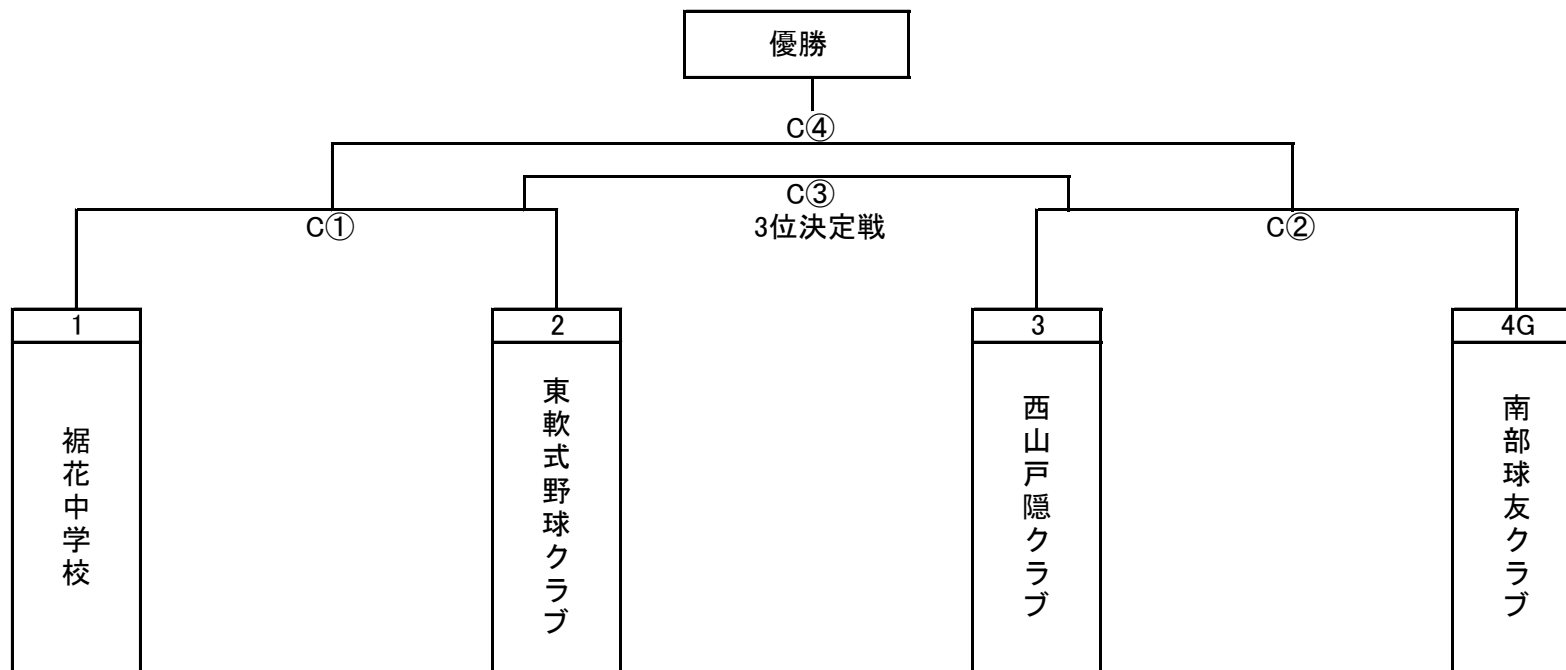

第14回信州少年軟式野球大会 対戦表(高学年の部)

※Gはグラウンド当番

<試合開始時間、審判表>

2日目

第1試合(8:30~10:10) C②より各チーム2名
 第2試合(10:10~11:50) C①より各チーム2名
 3位決定(11:50~13:30) 勝者チームより各2名
 決勝(13:30~15:10) 本部より2名、敗者チームより3名