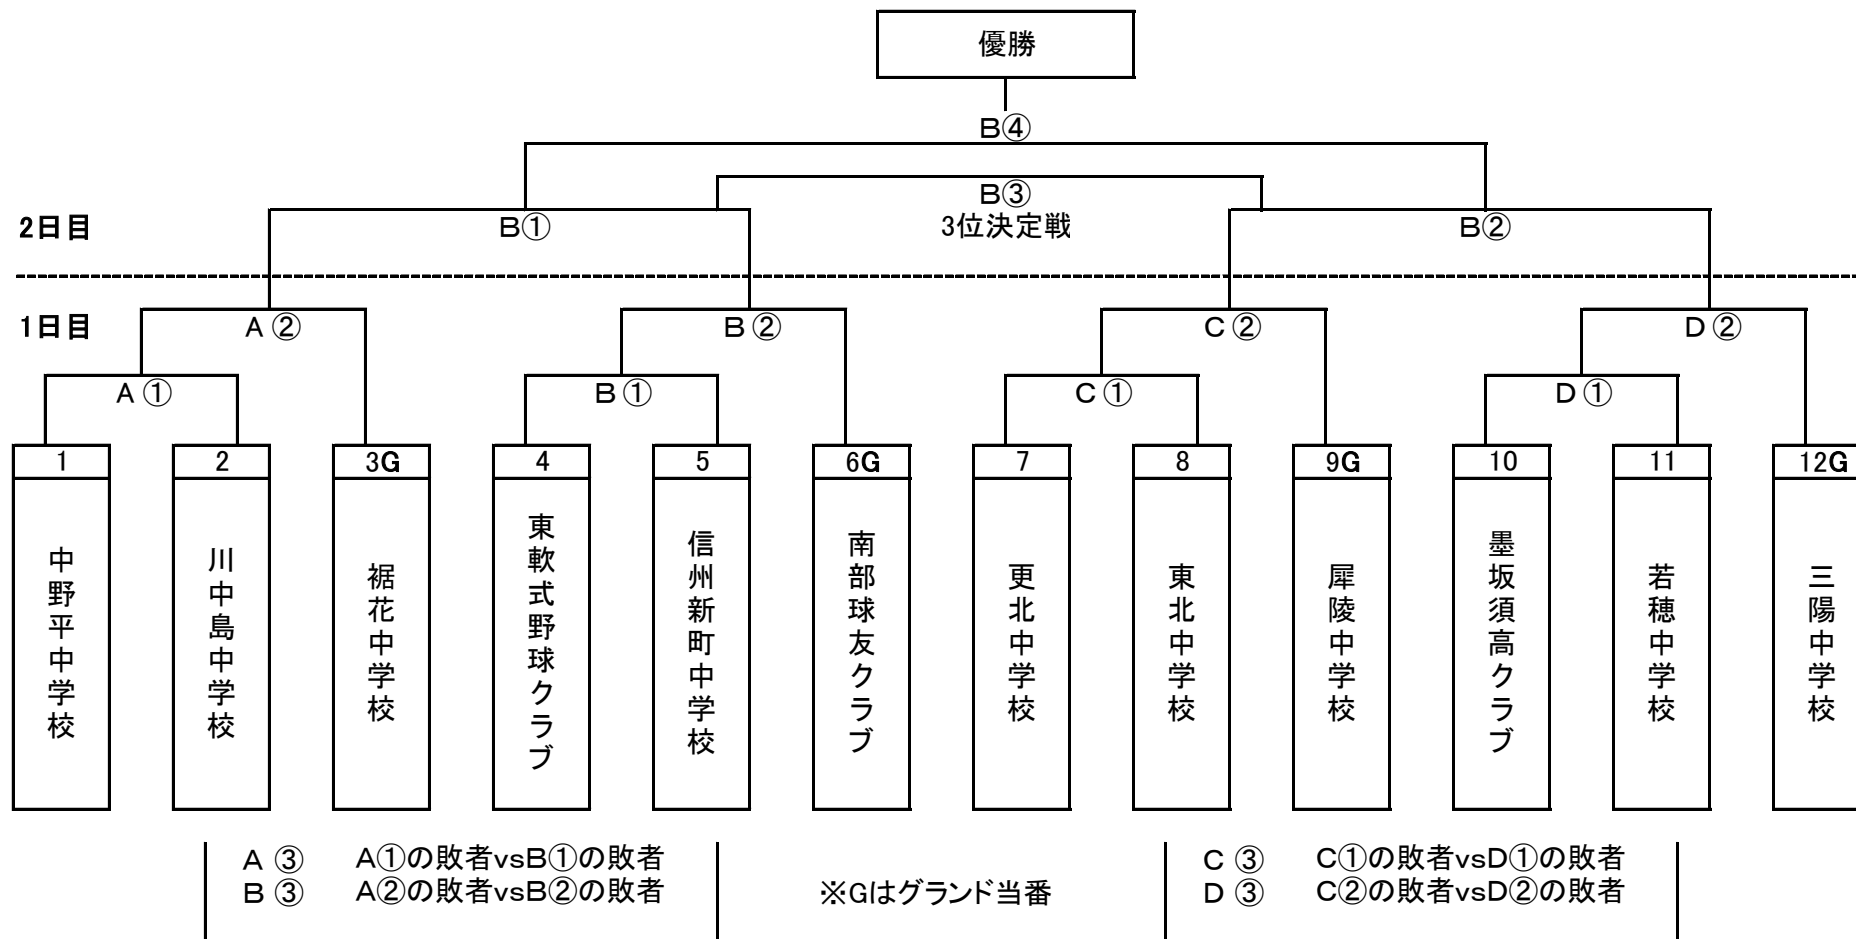

第14回信州少年軟式野球大会 対戦表(新人戦の部)

<試合開始時間、審判表>			
1日目	第1試合(8:30~10:30)	グラウンド当番チームより4名	2日目
	第2試合(10:30~12:30)	①敗者チームより4名	
	第3試合(12:30~14:30)	対戦チームより各2名	
	第1試合(8:30~10:10)	B②より各チーム2名	
	第2試合(10:10~11:50)	B①より各チーム2名	
	3位決定(11:50~13:30)	勝者チームより各2名	
	決勝(13:30~15:10)	本部より球審敗者チームより3名	