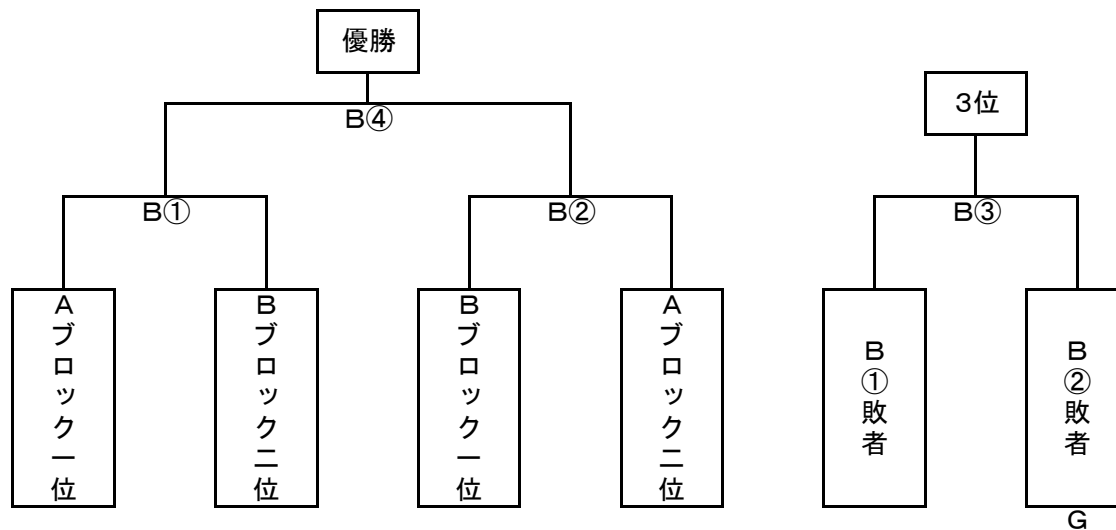

第32回南部球友杯少年野球大会 対戦表

【第一日目】11月2日(土)

試合時間及び審判

試合	対戦	時間	審判
第一試合	①VS②	8:15~9:30	③④から各2名
第二試合	③VS④	9:40~10:55	①②から各2名
第三試合	①VS③	11:15~12:30	②④から各2名
第四試合	②VS④	12:40~13:55	①③から各2名

G:グラウンド当番チーム

【第二日目】11月3日(日)

試合時間及び審判

試合	対戦	時間	審判
第一試合	B①	8:15~9:30	B②から各2名
第二試合	B②	9:40~10:55	B①から各2名
第三試合	B③	11:15~12:30	B④から各2名
第四試合	B④	12:40~13:55	B③から各2名

閉会式 14:15~(予定)