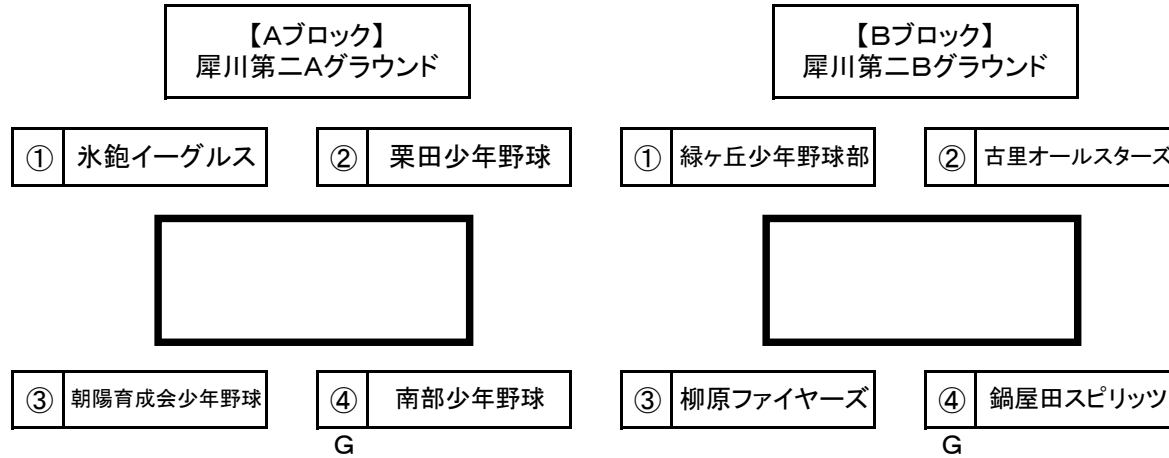

第32回南部球友杯少年野球大会 対戦表

【第一日目】11月2日(土)

試合時間及び審判

試合	対戦	時間	審判
第一試合	①VS②	8:15~9:30	③④から各2名
第二試合	③VS④	9:40~10:55	①②から各2名
第三試合	①VS③	11:15~12:30	②④から各2名
第四試合	②VS④	12:40~13:55	①③から各2名

G:グラウンド当番チーム

【第二日目】11月3日(日)

試合時間及び審判

試合	対戦	時間	審判
第一試合	B①	8:15~9:30	B②から各2名
第二試合	B②	9:40~10:55	B①から各2名
第三試合	B③	11:15~12:30	B④から各2名
第四試合	B④	12:40~13:55	B③から各2名

閉会式 14:15~(予定)